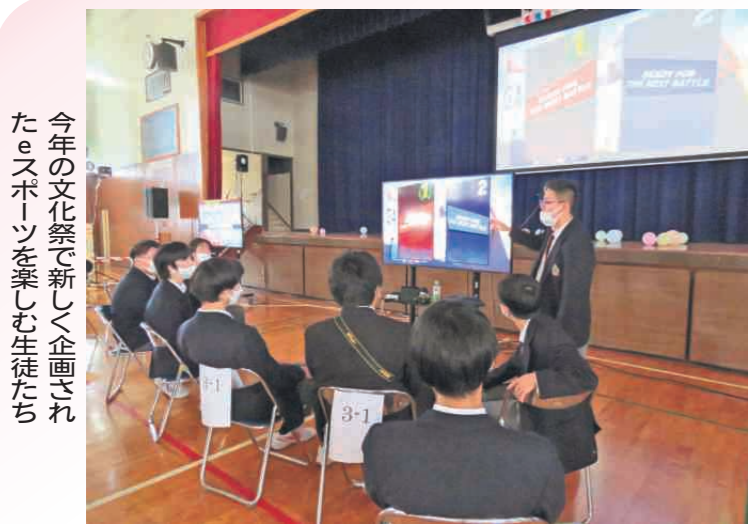

英語の授業では、定期考査を廃止したことで新たに「国際交流」を取り入れました。これは外国出身の方々に英語で日本の文化を紹介し、意見交換をする授業です。日本語なら簡単にできるコミュニケーションも英語になると途端に難しく、最初は質問にうまく答えることができませんでしたが、最後はお互い笑顔で話すことができ、とても貴重な体験でした。この経験から、今まで何となく受けていた英語の授業の意味を理解することができました。(普通科2年 石川 凜)

こんな学校です!

学校説明会で中学生に制服を紹介する生徒会役員(右上下)、吹奏楽部の練習の様子(左上)、今夏の高校野球県大会に出場した先発投手(左下)

自分の中の力を伸ばせ

岩瀬高校は、1964(昭和39)年に創立されました。その後、2007(平成19)年からは、衛生看護科と専攻科を一体化した5年一貫制を導入しました。本校の校訓「自分の中の力を伸ばせ」の下、自主的かつ主体的にさまざまな行事に励んでいます。

特に、生徒会や部活動の取り組みが盛んです。部活動は運動部が九つ、文化部が六つから成り、それぞれが具

体的な目標を掲げ日々切磋琢磨しています。生徒会では、主に学校行事の際に活動しています。

学校説明会では、学校生活の様子を生徒目線で伝えました。中でも制服について、実際にマネキンを用意し、工夫して説明しました。説明会に来てくださった大勢の方々の前で話すのは緊張しましたが、真剣に話を聞いてくださり、とてもうれしかったです。この経験は確実に私の中の力を伸ばしてくれました。(普通科2年 遠藤 遥奈)

今年の文化祭で新しく企画されたeスポーツを楽しむ生徒たち

わくわく学校行事

文化祭成功へ一致団結

勝山 瑠美

梶田 麗子

岩瀬高校の文化祭「新樹祭」が11月11、12日に開催されました。4年ぶりに生徒の保護者に限って公開され、校内は多くの方々の笑顔であふれました。

今回のテーマは「岩瀬王に俺はなる〜文化祭に新時代を!」です。コロナ禍にあっても文化祭を成功させて岩瀬高校に新しい風を吹かせたい、という思いが込められています。クラスごとのステージ企画や新企画のeスポーツ大会など、実行委員と生徒会を中心に生徒が主体となって今までにない企画を作り上げました。初めは不安もありましたが、一人一人が協力することで全体が一つになり、絆が深まったと思います。一致団結することができ、とても良い思い出になりました。(文化祭実行委員長 3年 勝山 瑠美、梶田 麗子)